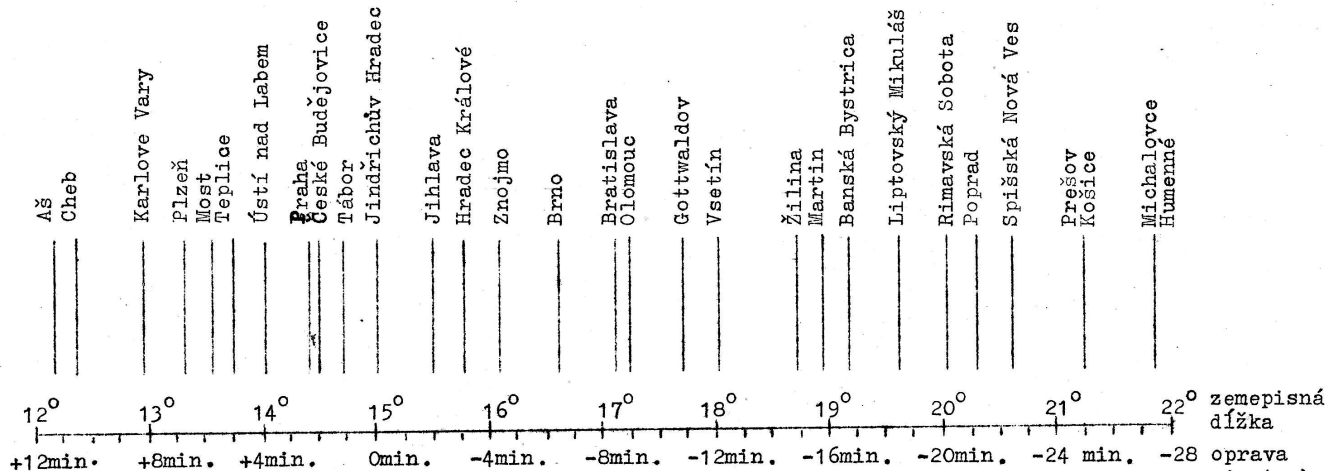

Obr. 11 Vzťah medzi miestnym a stredo európskym časom

Miestny čas je za SEČ

Miestny čas predohádza SEČ

Miestny čas Prešova = SEČ - 25 min.

Miestny čas Rimavskej Soboty = SEČ - 20 min.

zemepisná  
dĺžka  
oprava  
miestneho  
času na  
SEČ