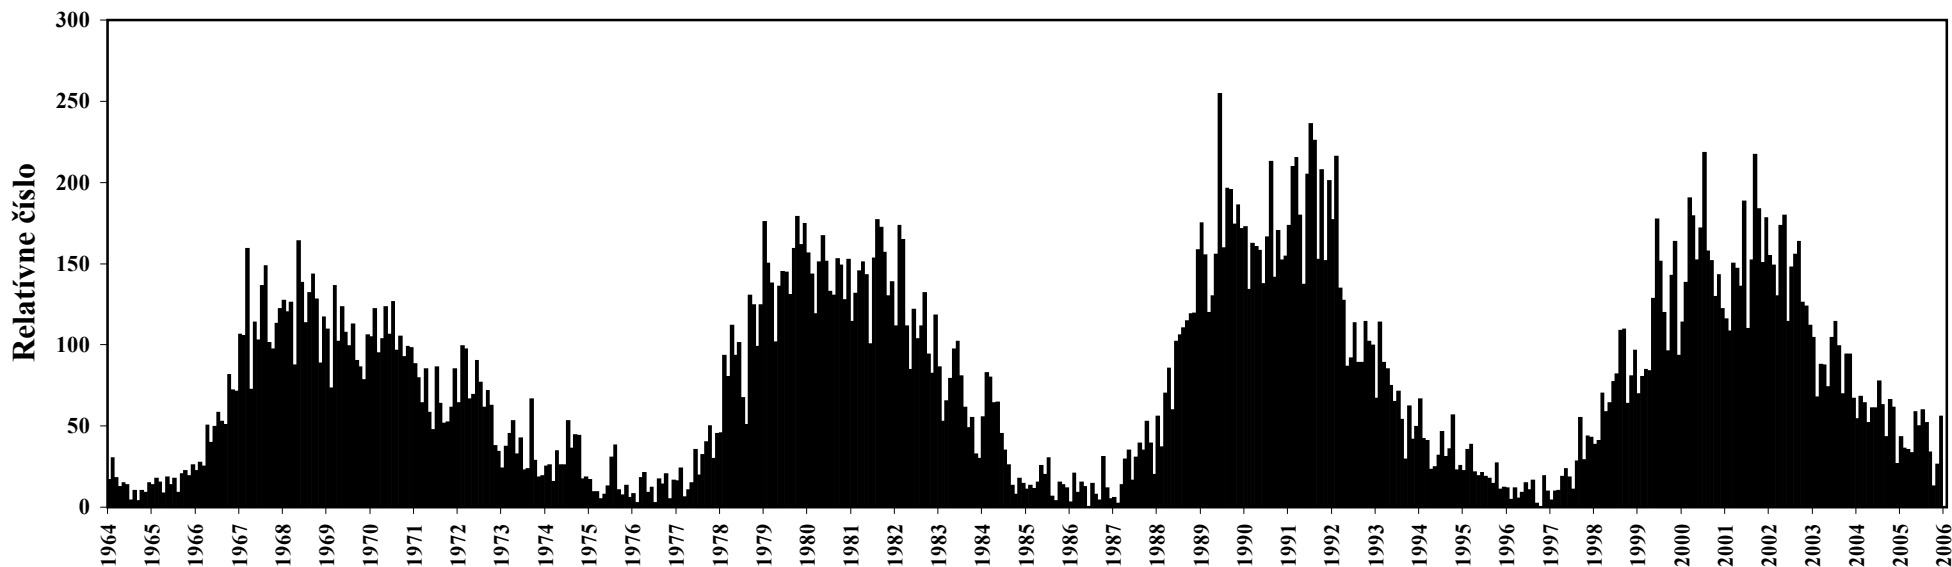

Graf 1. - *Priebeh mesačných relatívnych čísel napozorovaných v PREŠOVE. Zachytáva obdobie od konca 17.cyklu 11-ročnej sl. aktivity (r. 1941), až po súčasnosť (r. 2005 - 23.cyklos). Časový úsek takmer 65 rokov je pokrytý 10 950 pozorovaniami.*

Graf 2. - *Priebeh mesačných relatívnych čísel napozorovaných na SLOVENSKU. Zachytáva obdobie od r. 1964 do konca r. 2005 Časový úsek 41 rokov je pokrytý 96 718 pozorovaniami.*